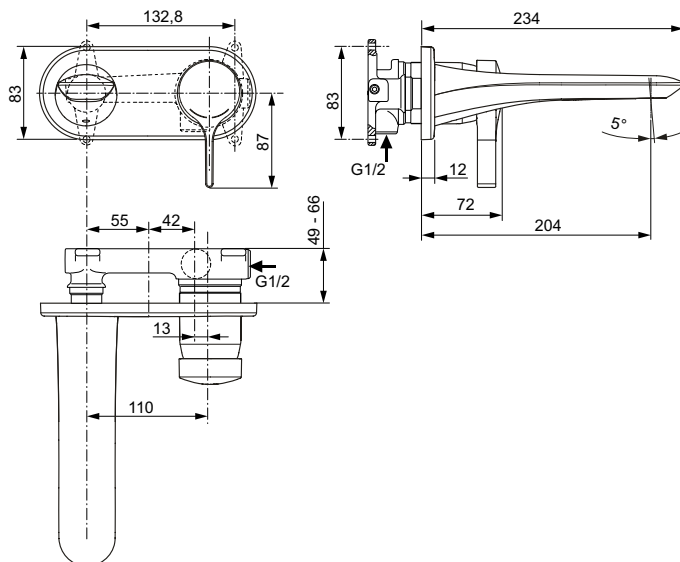

Ideal Standard

Melange

Numărul de articol: A5591AA

## Baterie ingropata pentru lavoar

Baterie incastrata pentru lavoar. Kit 2 (partea vizibila). Cartus monocomanda 47 mm tip IS Click cu sistem de control al temperaturii apei. Maner metalic cu indicator pentru apa rece si calda. Aerator ascuns tip Cache cu limitator debit 5 l/min. Pipa turnata 202 mm. Element metalic pentru mascare. Se foloseste doar in combinatie cu: A5948NU Kit 1 (partea incastrata) (se comanda separat) (vezi sectiunea baterii incastrate).

Culoare: AA - Crom

Mai multe detalii despre produs:

Tip:	Kit 2
Montaj:	Încăstrat
Tip de operare:	Monocomandă
Acreditări:	DIN EN 817, DIN 4109 Gruppe 1
Presiune de funcționare (bar):	3
Debit (L):	5
Greutate netă (kg):	1,58
Materiat:	Alamă sanitară cromată
Înălțime (mm):	129
Lățime (mm):	225
Adâncime (mm):	234
Formă:	Rotund